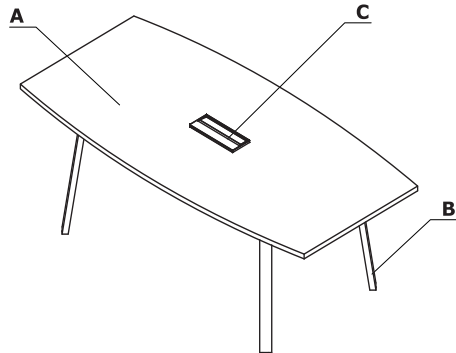

Combinazione di colori - Ogi A

Material	Colore	Tavoletti e tavoli da riunione															
		A - Piano	B - Telaio	C - Mediabox M15, M14, M14H													
Pannello	26 - alluminio satinato	✓															
	31 - quercia canadese	✓															
	39 - betulla	✓															
	64 - cacao	✓															
	67 - bianco pastello	✓															
	106 - noce	✓															
	154 - antracite	✓															
	08 - nero	✓															
	167 - quercia grigia	✓															
	168 - quercia naturale	✓															
	169 - quercia miele	✓															
	170 - acacia	✓															
	171 - noce scuro	✓															
	174 - beige opaco	✓															
	02 - grigio	✓															
Metallo	M009 - alluminio semiopaco RAL 9006		✓														
	M015 - bianco semiopaco RAL 9010		✓														
	M115 - nero semiopaco RAL 9005		✓														
	M154 - antracite semiopaco RAL 7043		✓