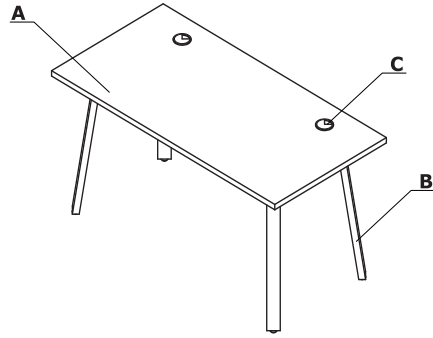

Combinazione di colori - Ogi A

Material	Colore	Scrivanie															
		A - Piano	B - Base	C - Passacavi	Mediabox M15, M14, M14H												
Pannello	26 - alluminio satinato	✓															
	31 - quercia canadese	✓															
	39 - betulla	✓															
	64 - cacao	✓															
	67 - bianco pastello	✓															
	106 - noce	✓															
	154 - antracite	✓															
	08 - nero	✓															
	167 - quercia grigia	✓															
	168 - quercia naturale	✓															
	169 - quercia miele	✓															
	170 - acacia	✓															
	171 - noce scuro	✓															
	174 - beige opaco	✓															
	02 - grigio	✓															

Material	Colore	Scrivanie															
		A - Piano	B - Base	C - Passacavi	Mediabox M15, M14, M14H												
Plastica	02 - grigio			✓	✓												
	08 - nero			✓	✓												
	24 - beige			✓	✓												
	67 - bianco pastello			✓	✓												
	154 - antracite				✓												
Metallo	M009 - alluminio semiopaco RAL 9006		✓														
	M015 - bianco semiopaco RAL 9010		✓														
	M154 - antracite semiopaco RAL 7043		✓														
	M115 - nero semiopaco RAL 9005		✓														
	M026 - verde oliva semiopaco mat RAL 6013		✓*														
	M027 - blu semiopaco RAL5003		✓*														
	M028 - rosso mattone semiopaco RAL 0404040		✓*														
	M029 - giallo semiopaco RAL 0807060		✓*														
	M030 - beige semiopaco RAL 0608005		✓*														